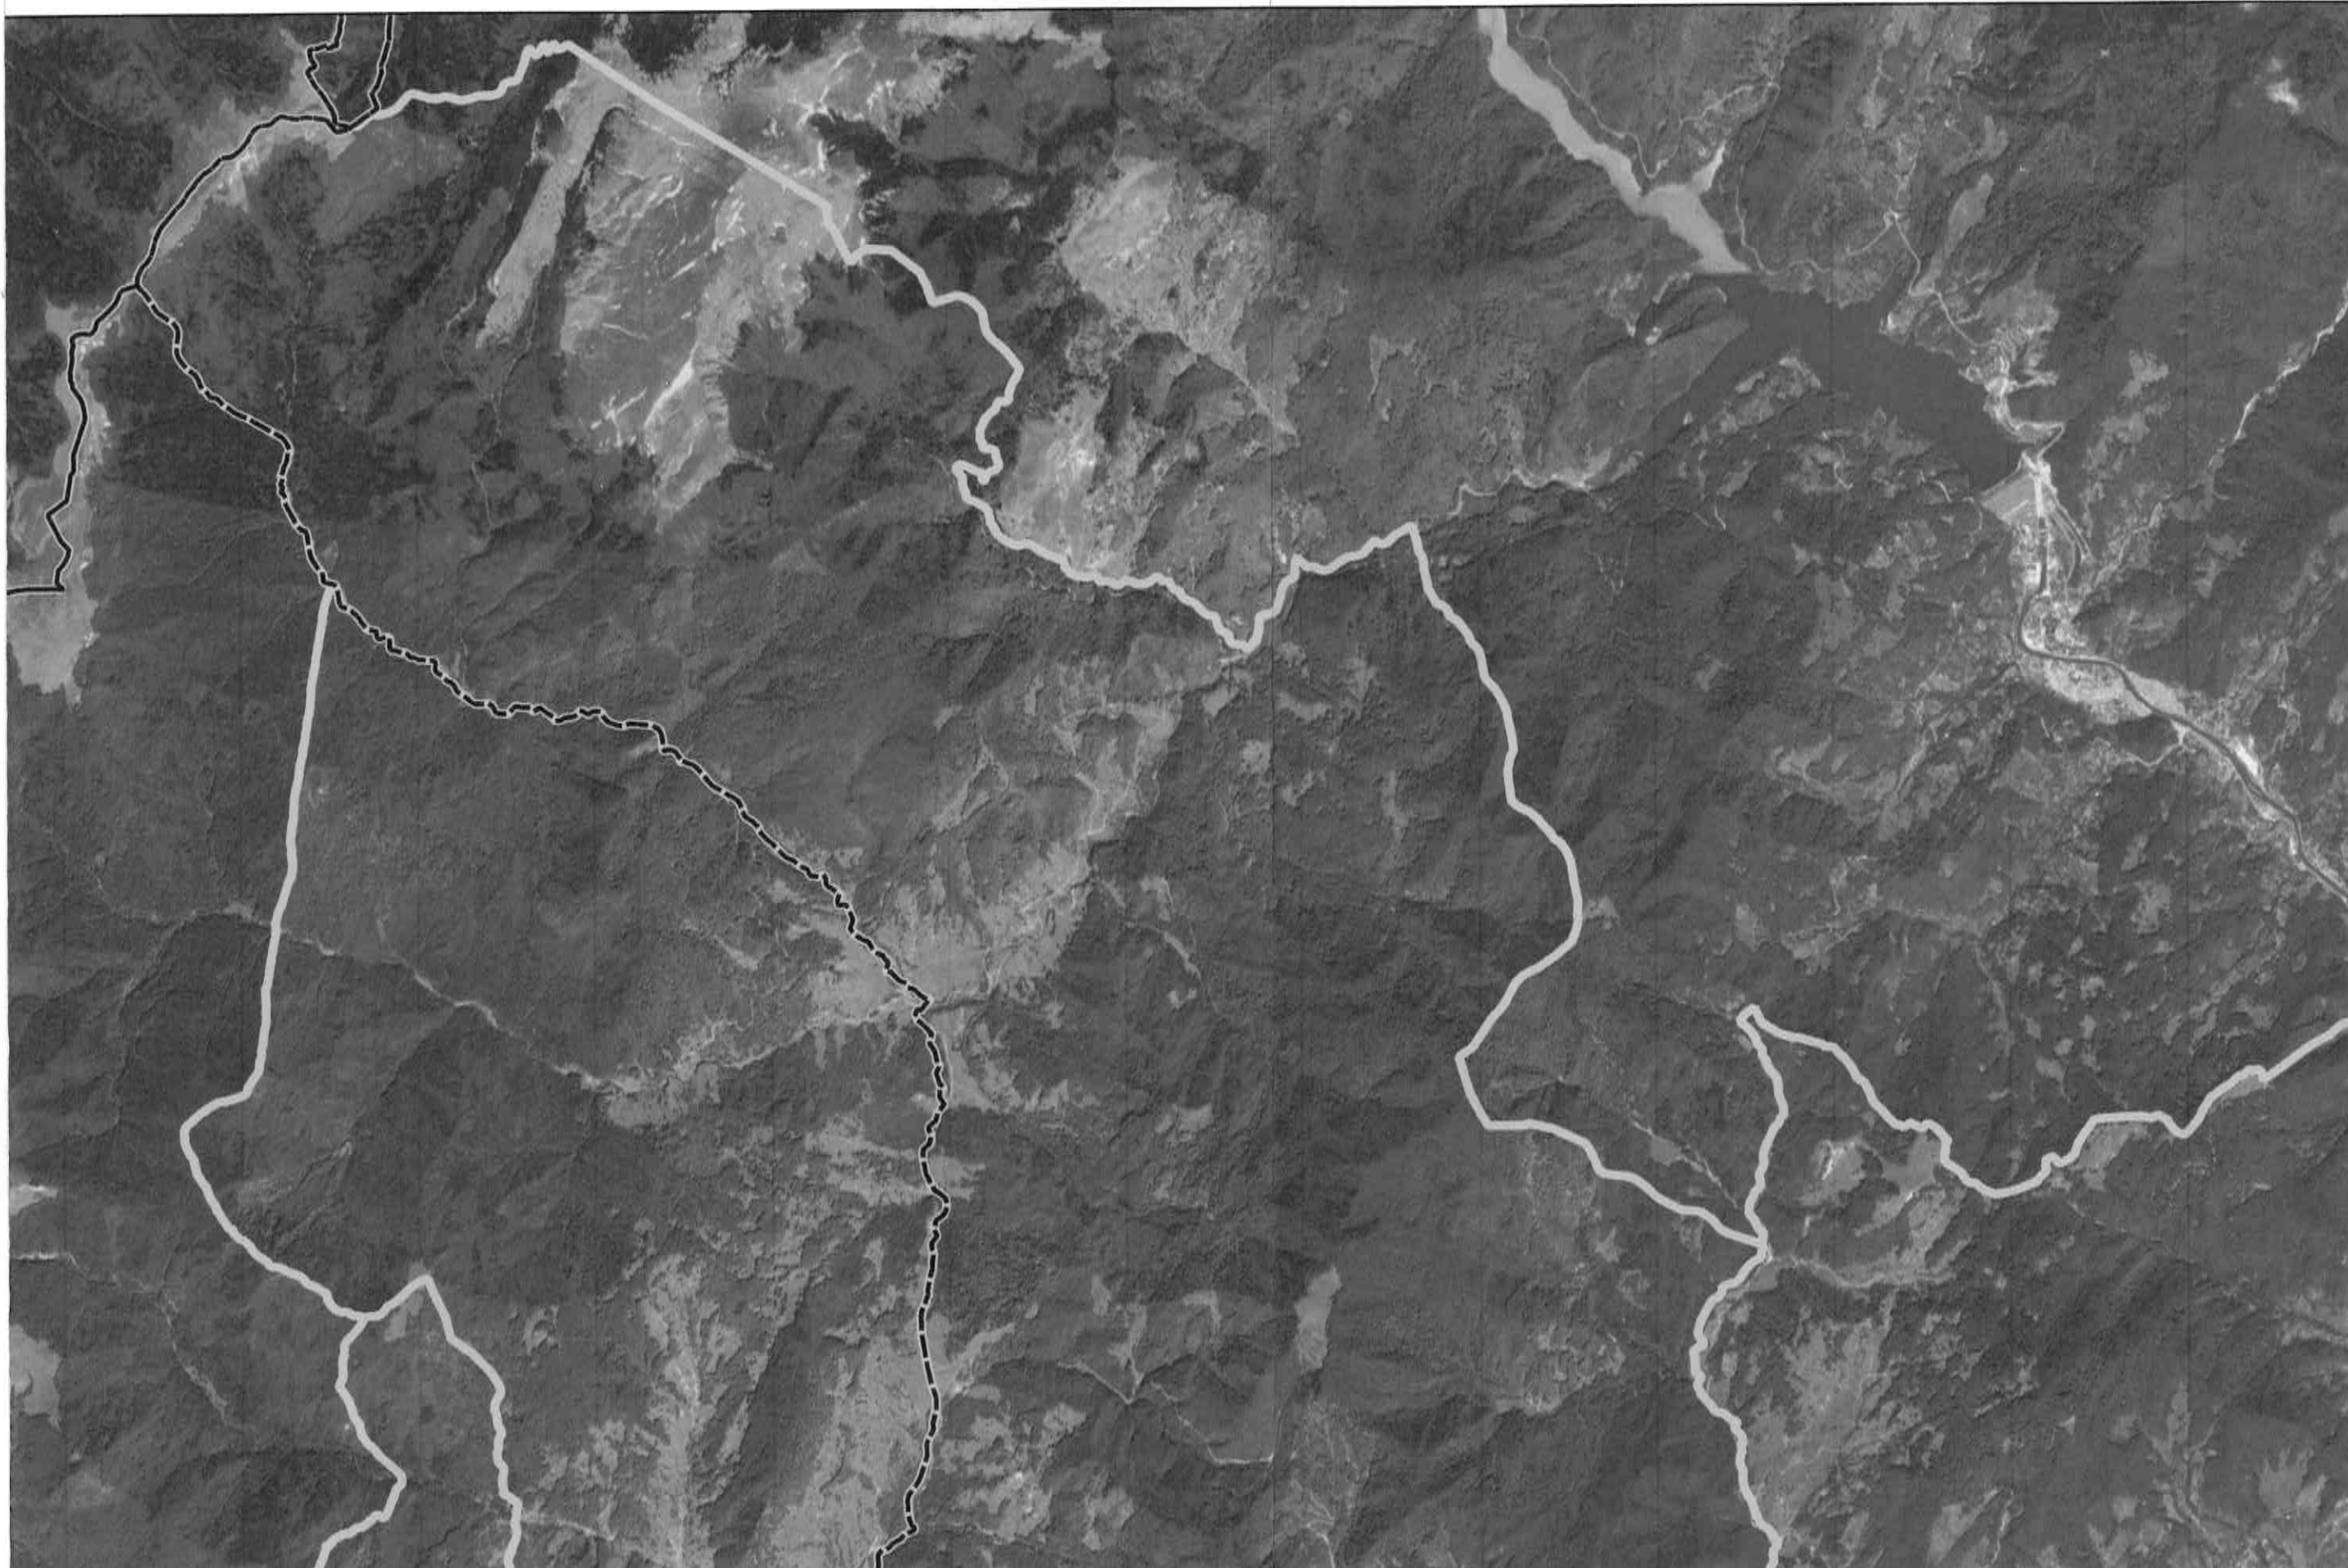

**HĂRȚI DE HAZARD ȘI RISC LA INUNDAȚII - ZONE INUNDABILE
COMUNA CHIOJDU**

COMUNA CHIOJDU

1 0 1 2 3 4 km

Legendă

- Limită județeană
- Limită unitate administrativ teritorială
- Scenariu de inundabilitate probabilitate 10%
- Scenariu de inundabilitate probabilitate 1%
- Scenariu de inundabilitate probabilitate 0,1%